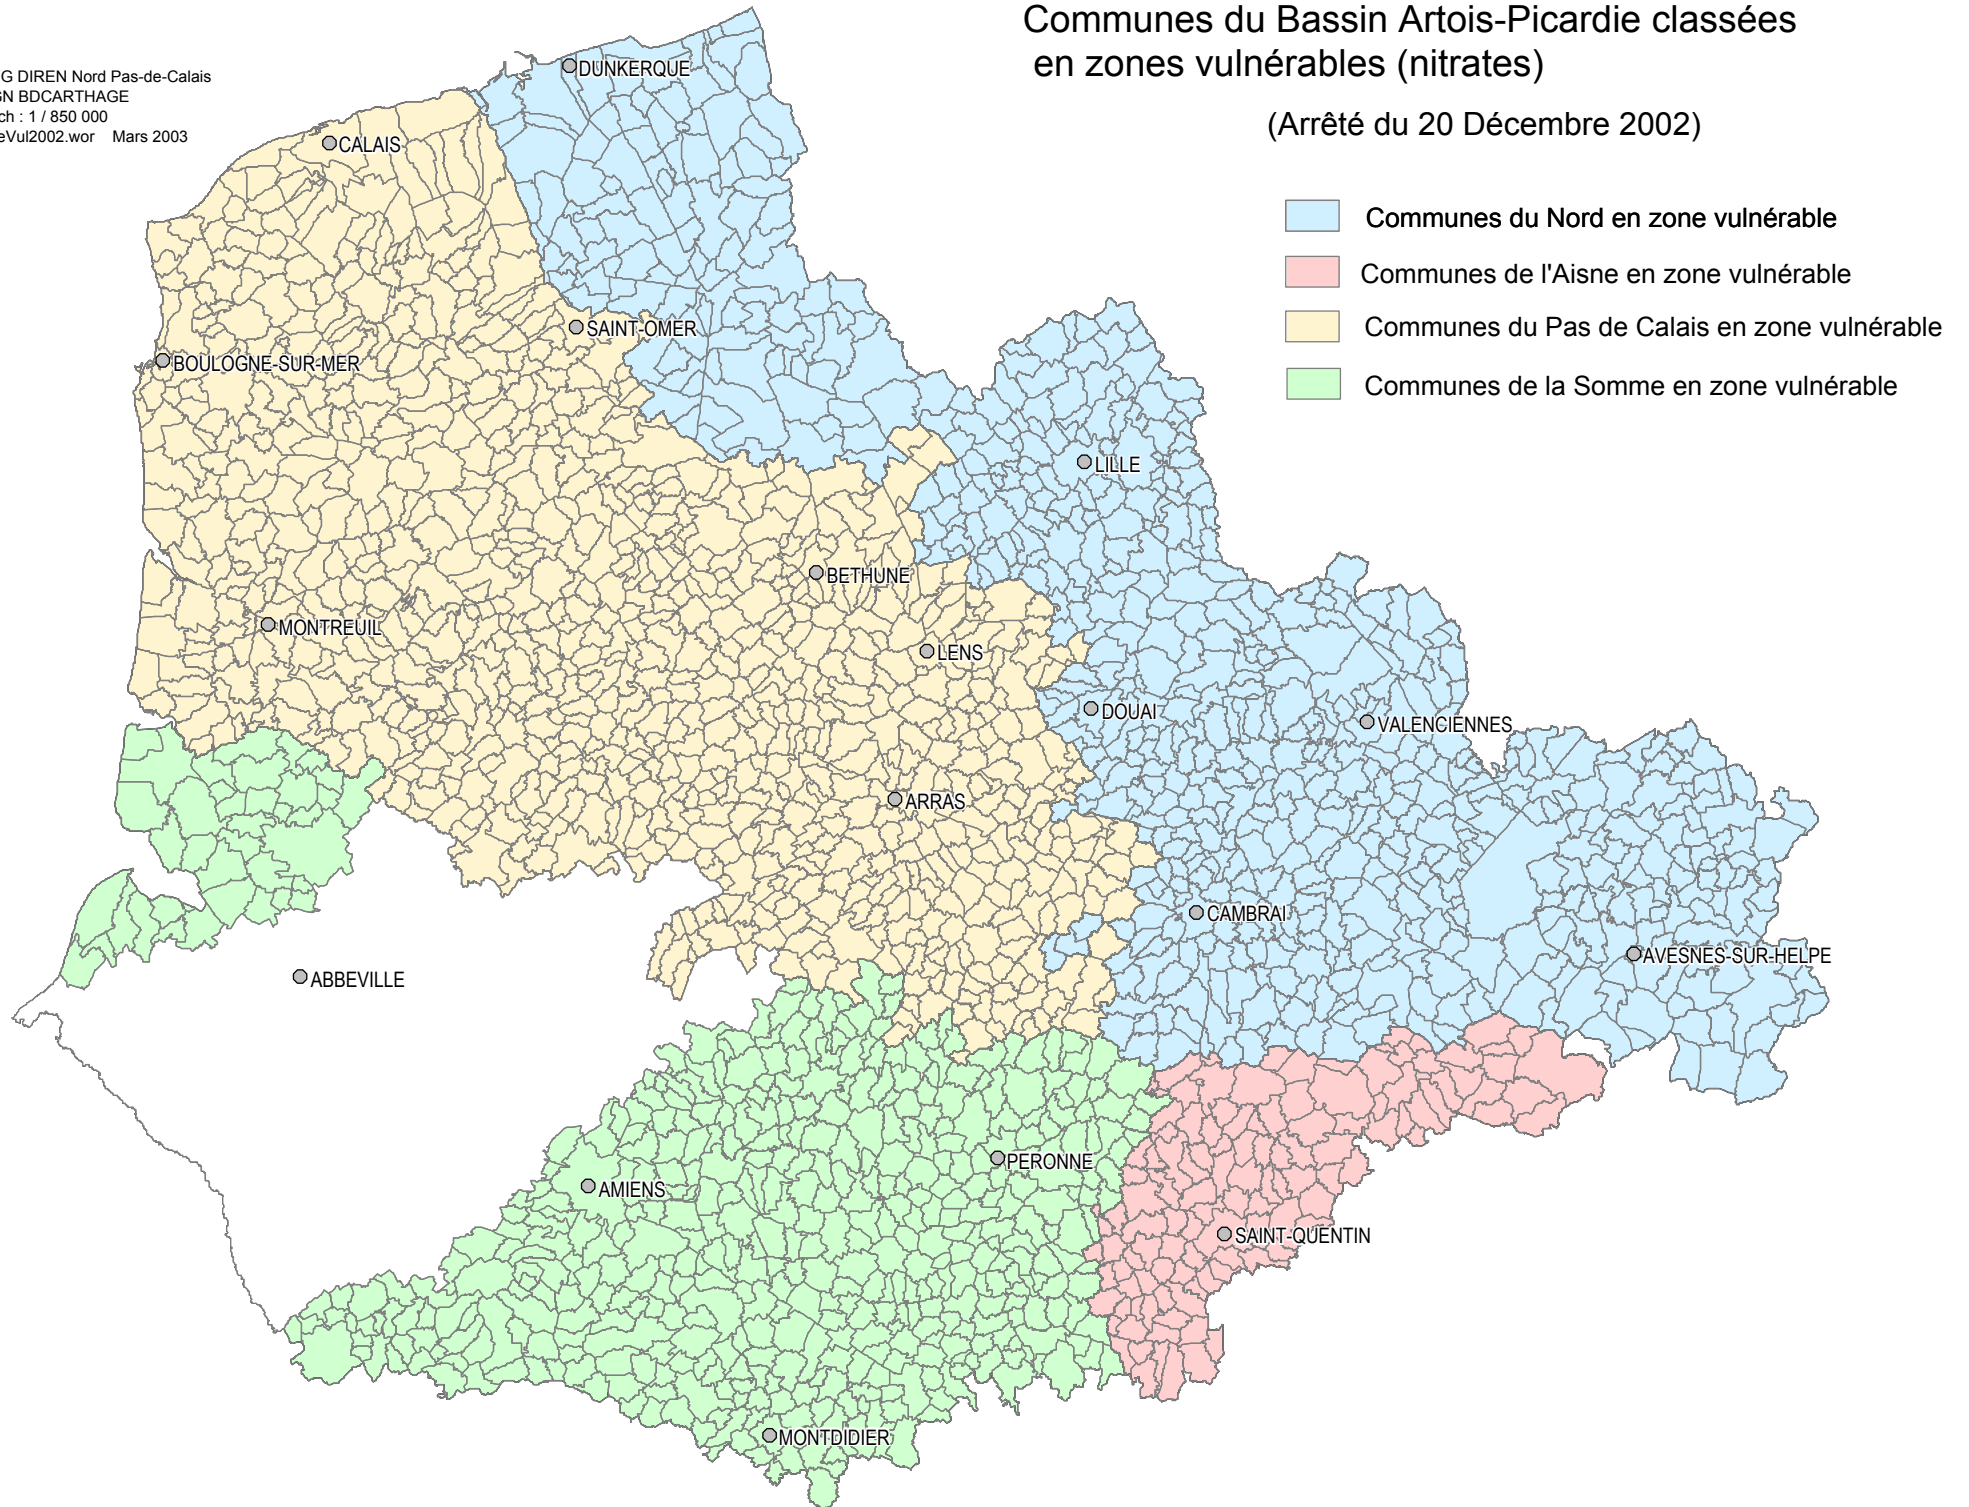

© SIG DIREN Nord Pas-de-Calais
© IGN BDCARTHAGE
Ech : 1 / 850 000
ZoneVul2002.wor Mars 2003

Communes du Bassin Artois-Picardie classées en zones vulnérables (nitrates)

(Arrêté du 20 Décembre 2002)